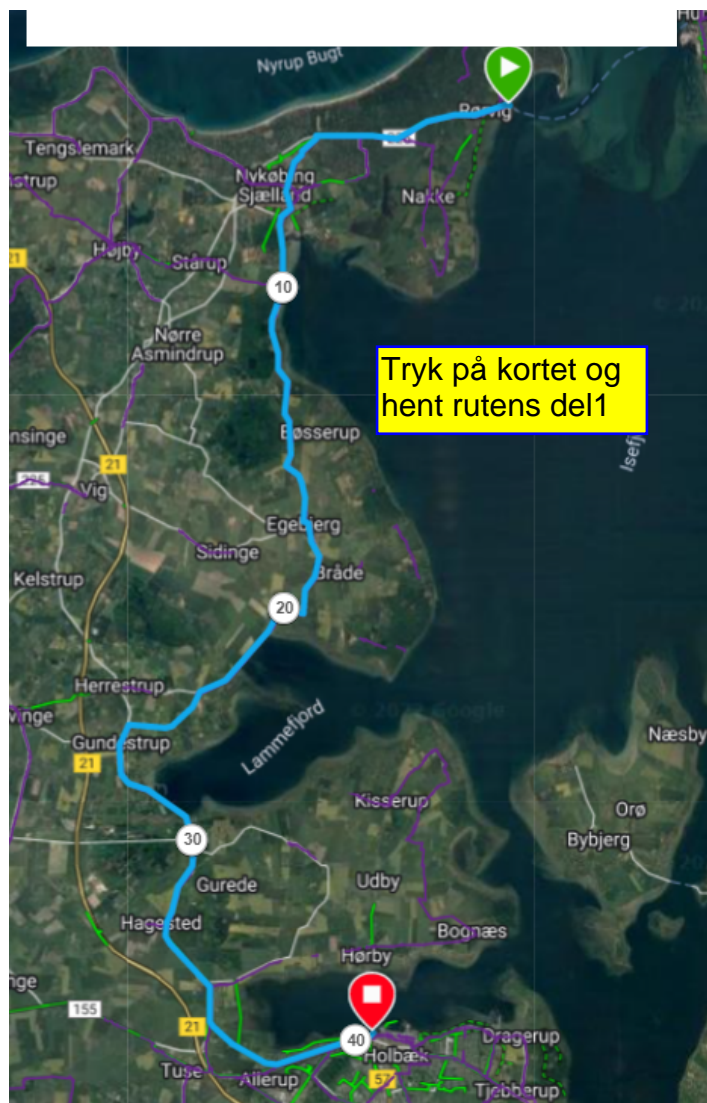

De Fire Færger - mod uret

Del 1 - Kirke Hyllinge - Kulkuse

Del 2 - Sølager - Hundested

Del 3 Rørvig - Holbæk

Del 4 Orø - Kirke Hyllinge

Køreturen til Kirke Hyllinge