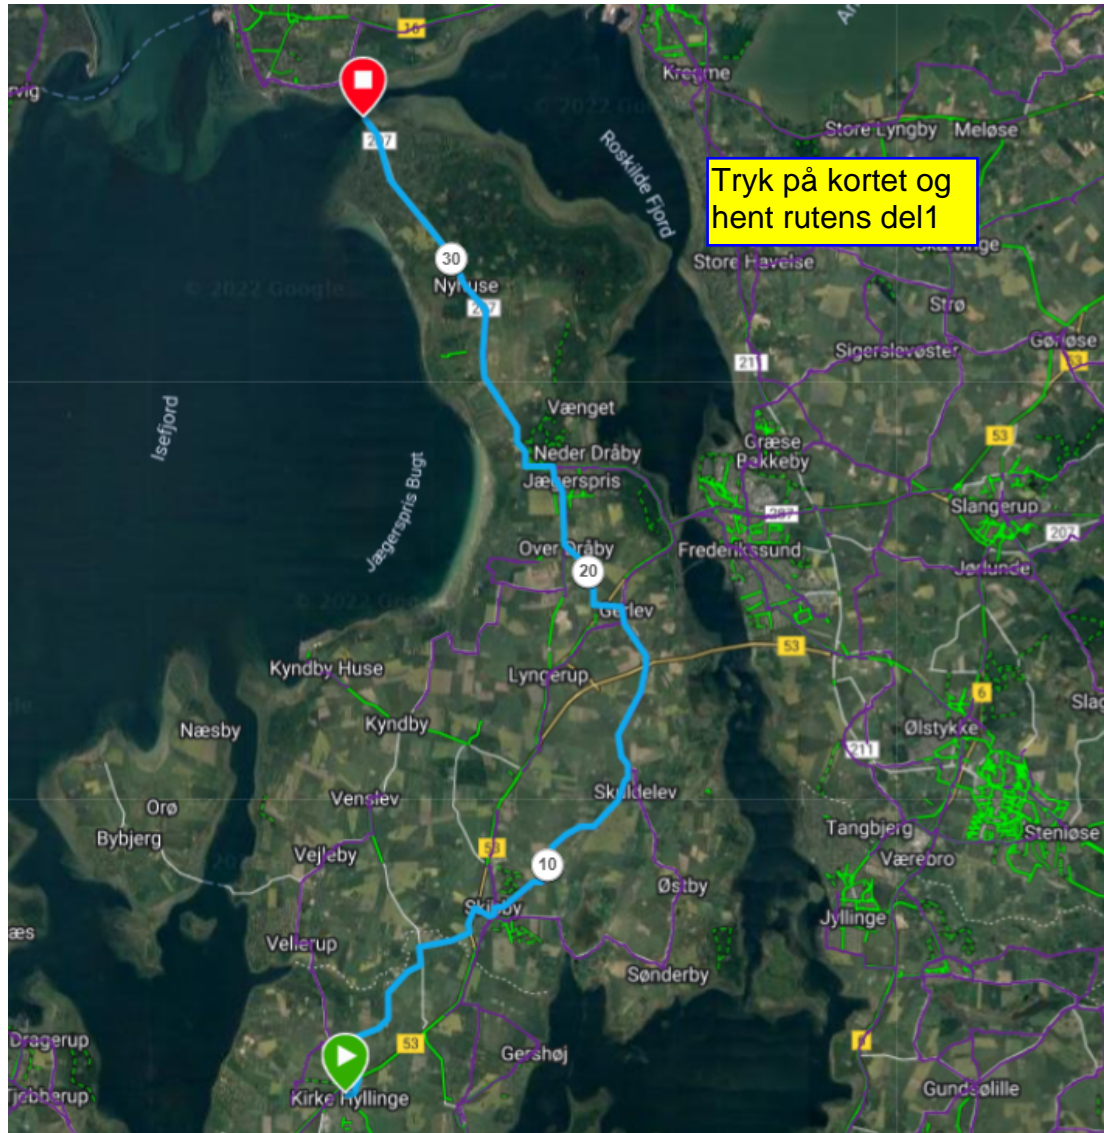

De Fire Færger - mod uret

Del 1 - Kirke Hyllinge - Kulkuse

Del 2 - Sølager - Hundested

Del 3 Rørvig - Holbæk

Del 4 Orø - Kirke Hyllinge

Køreturen til Kirke Hyllinge