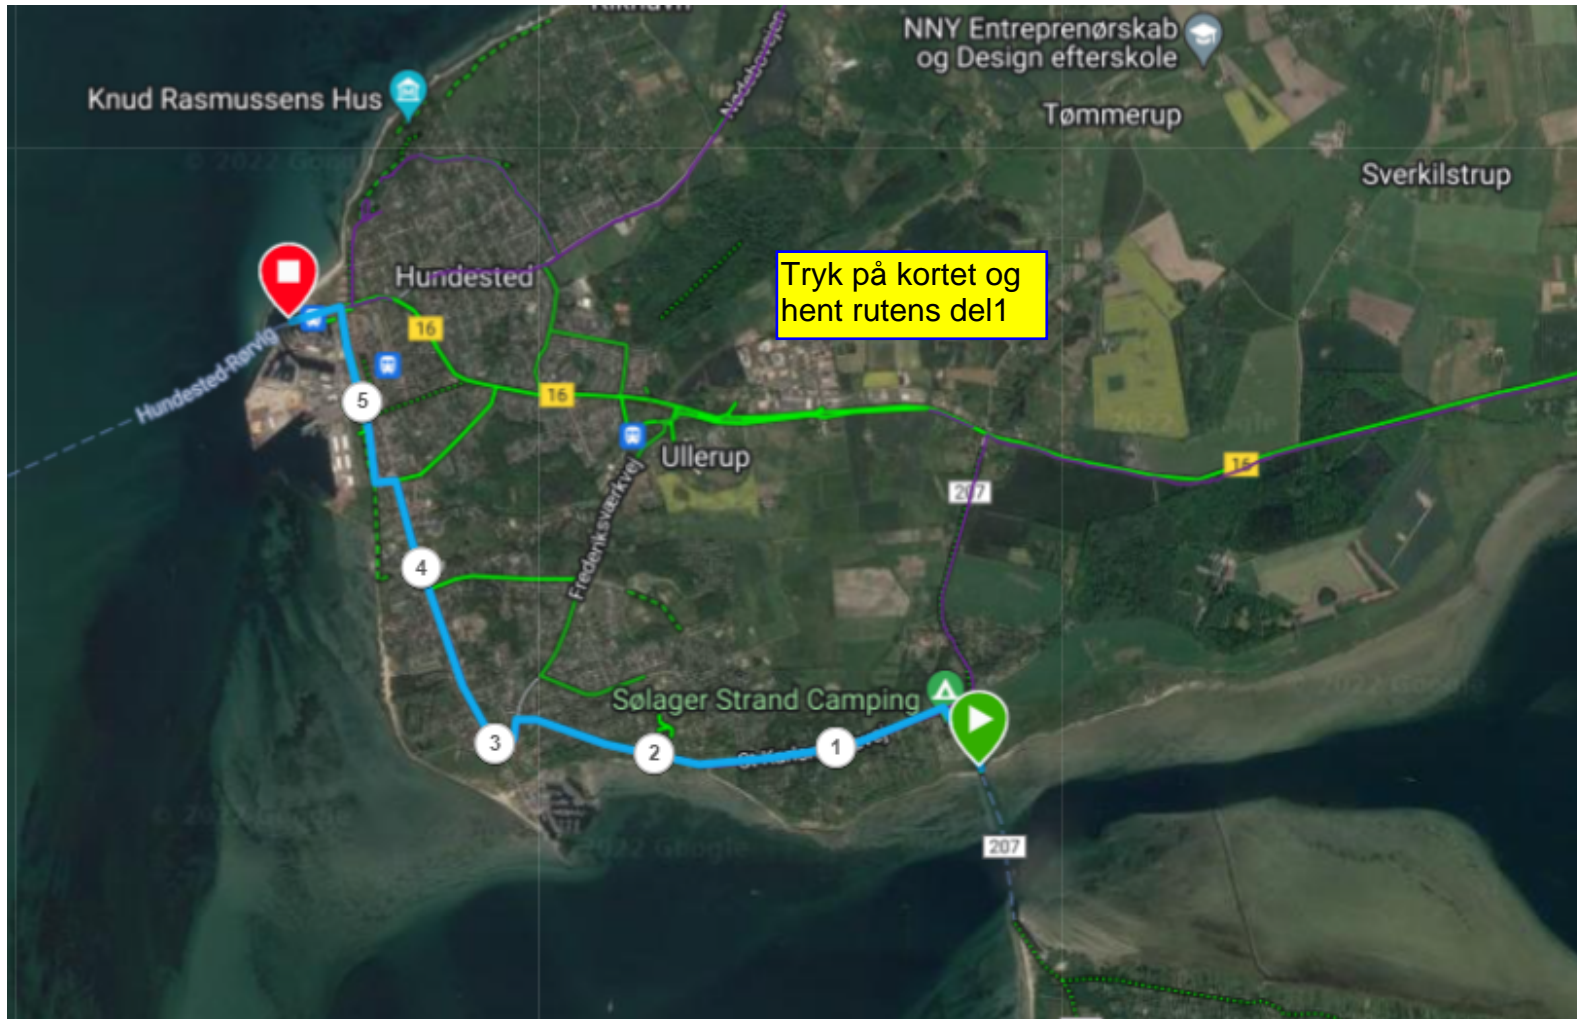

De Fire Færger - mod uret

Del 1 - Kirke Hyllinge - Kulkuse

Del 2 - Sølager - Hundested

Del 3 Rørvig - Holbæk

Del 4 Orø - Kirke Hyllinge

Køreturen til Kirke Hyllinge