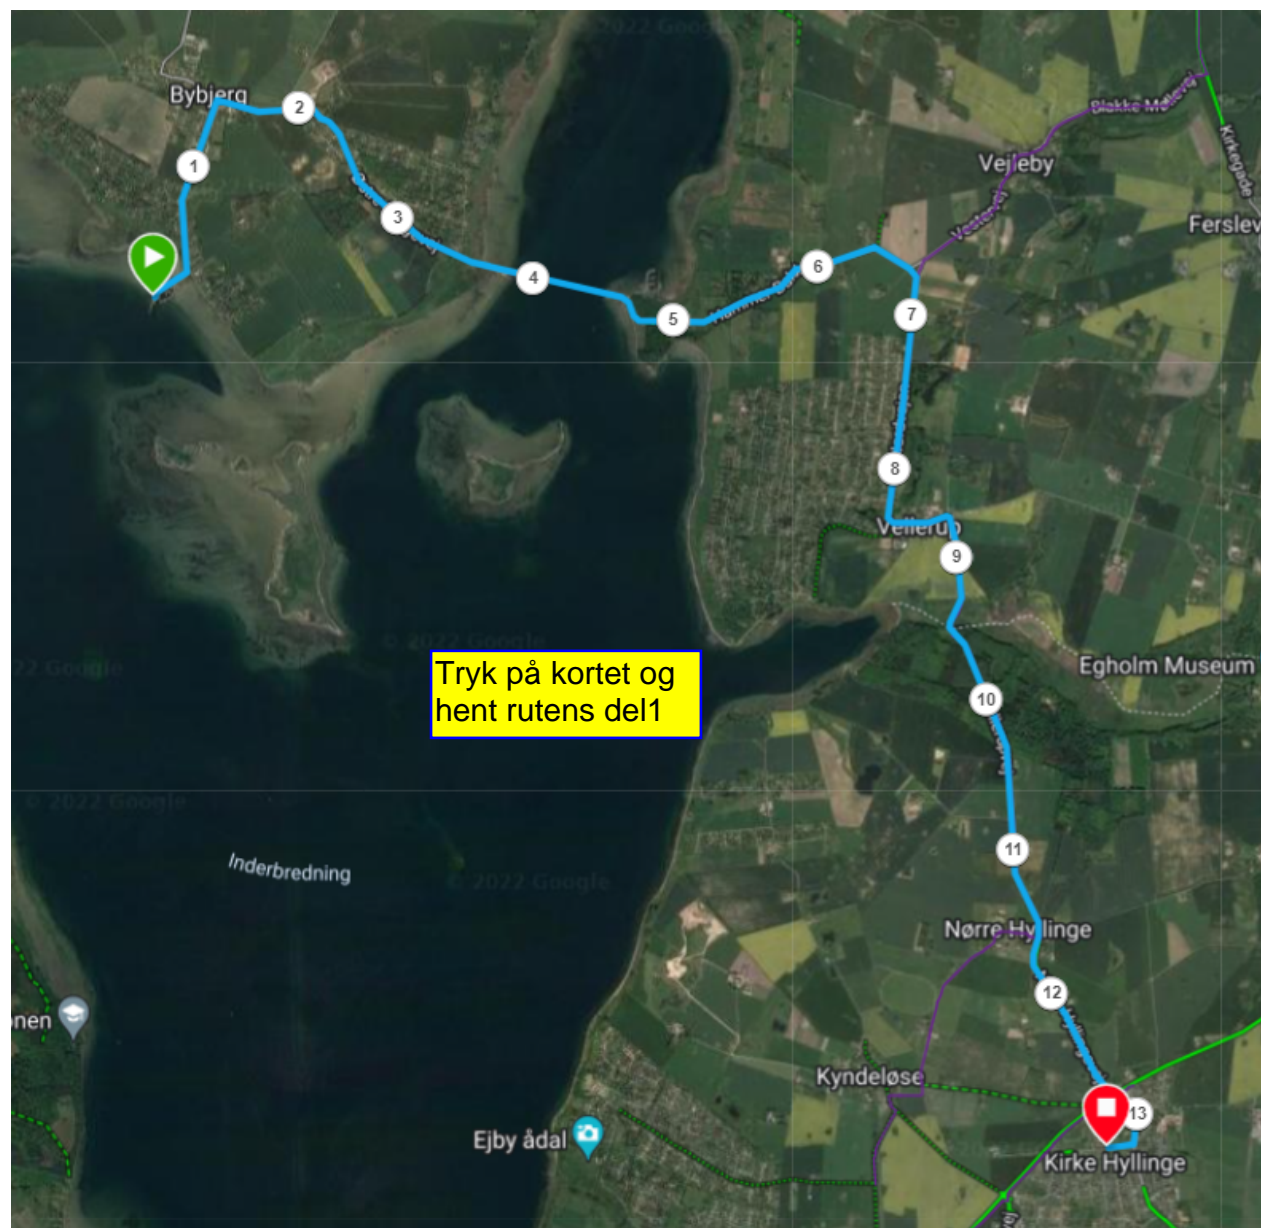

De Fire Færger - mod uret

Del 1 - Kirke Hyllinge - Kulkuse

Del 2 - Sølager - Hundested

Del 3 Rørvig - Holbæk

Del 4 Orø - Kirke Hyllinge

Køreturen til Kirke Hyllinge