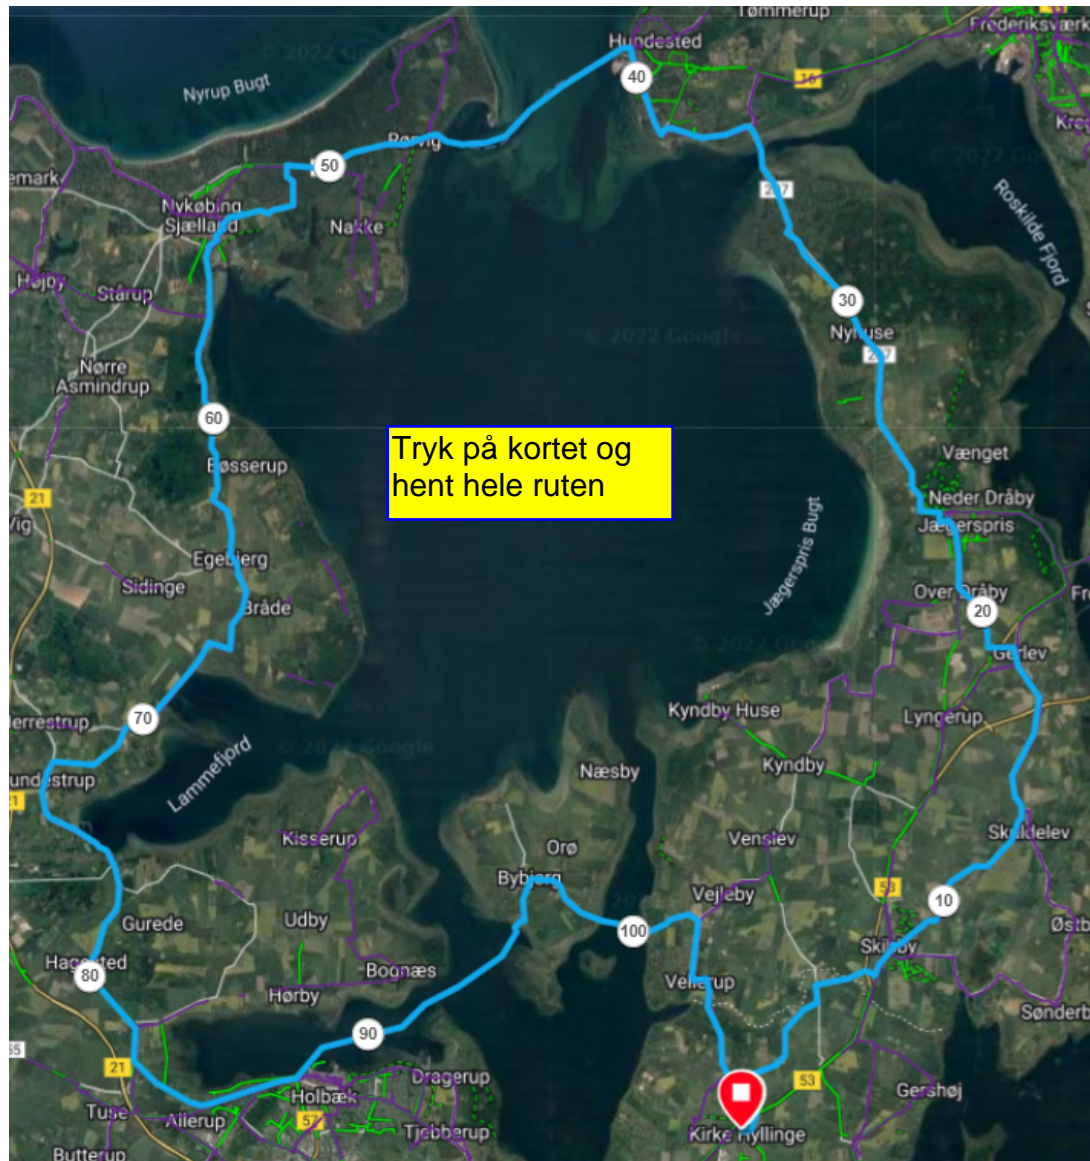

De Fire Færger - mod uret

Del 1 - Kirke Hyllinge - Kulkuse

Del 2 - Sølager - Hundested

Del 3 Rørvig - Holbæk

Del 4 Orø - Kirke Hyllinge

Køreturen til Kirke Hyllinge